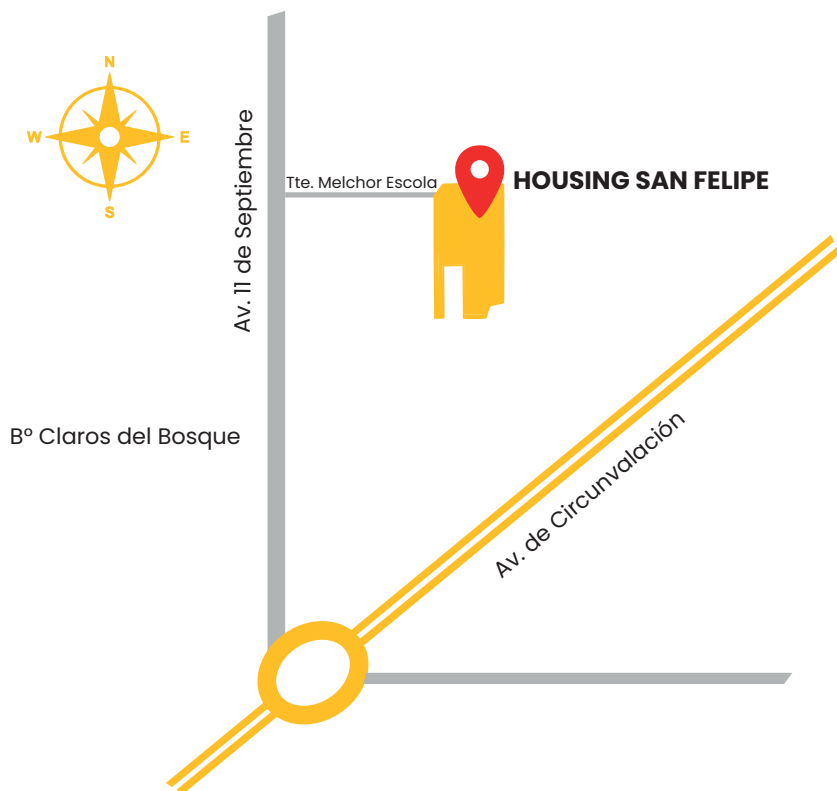

SAN FELIPE HOUSING

Tu hogar te
espera

Somos un nuevo proyecto inmobiliario ubicado en la zona sur de la Ciudad de Córdoba, que te acerca la posibilidad de acceder a tu hogar con las mejores facilidades del mercado, en conjunto con una excelente calidad constructiva y los servicios que vos necesitas

4 hectáreas de
superficie de proyecto

+ de 380 unidades
proyectadas

¿DÓNDE NOS UBICAMOS?

- ✓ A 15 minutos del centro
- ✓ A metros de Circunvalación
- ✓ Rápida accesibilidad
- ✓ Centros comerciales
- ✓ Estaciones de Servicio
- ✓ Colegios cercanos